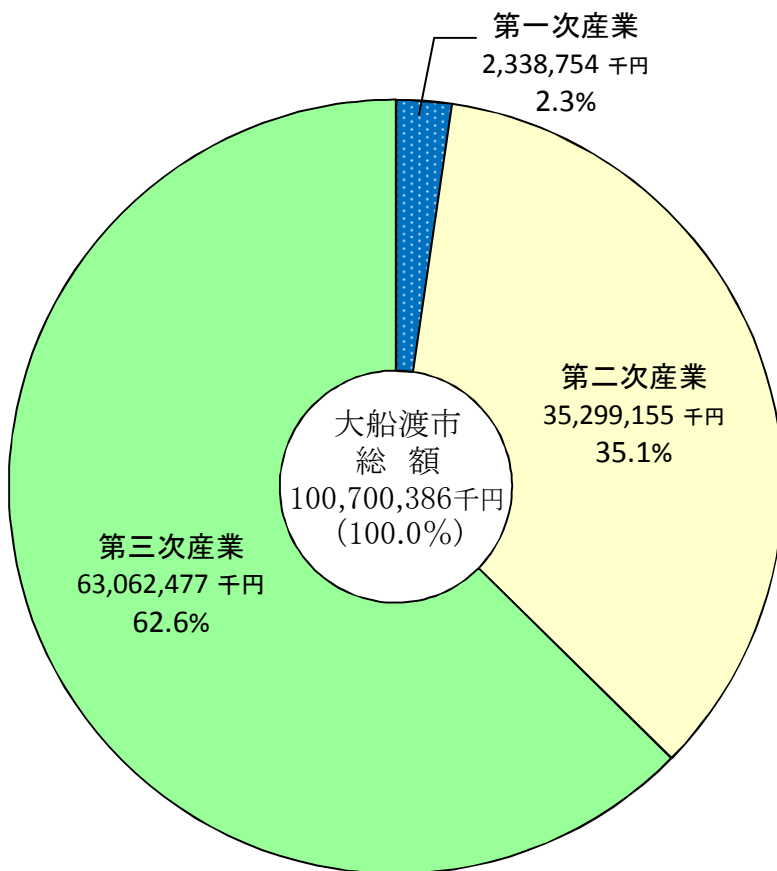

産業別市内純生産(平成23年度)

産業別市内純生産の推移

□ 22年度
■ 23年度

()内数字は第一～第三次産業を示す
 (政サ)…政府サービス生産者
 (対家)…対家計民間非営利サービス生産者