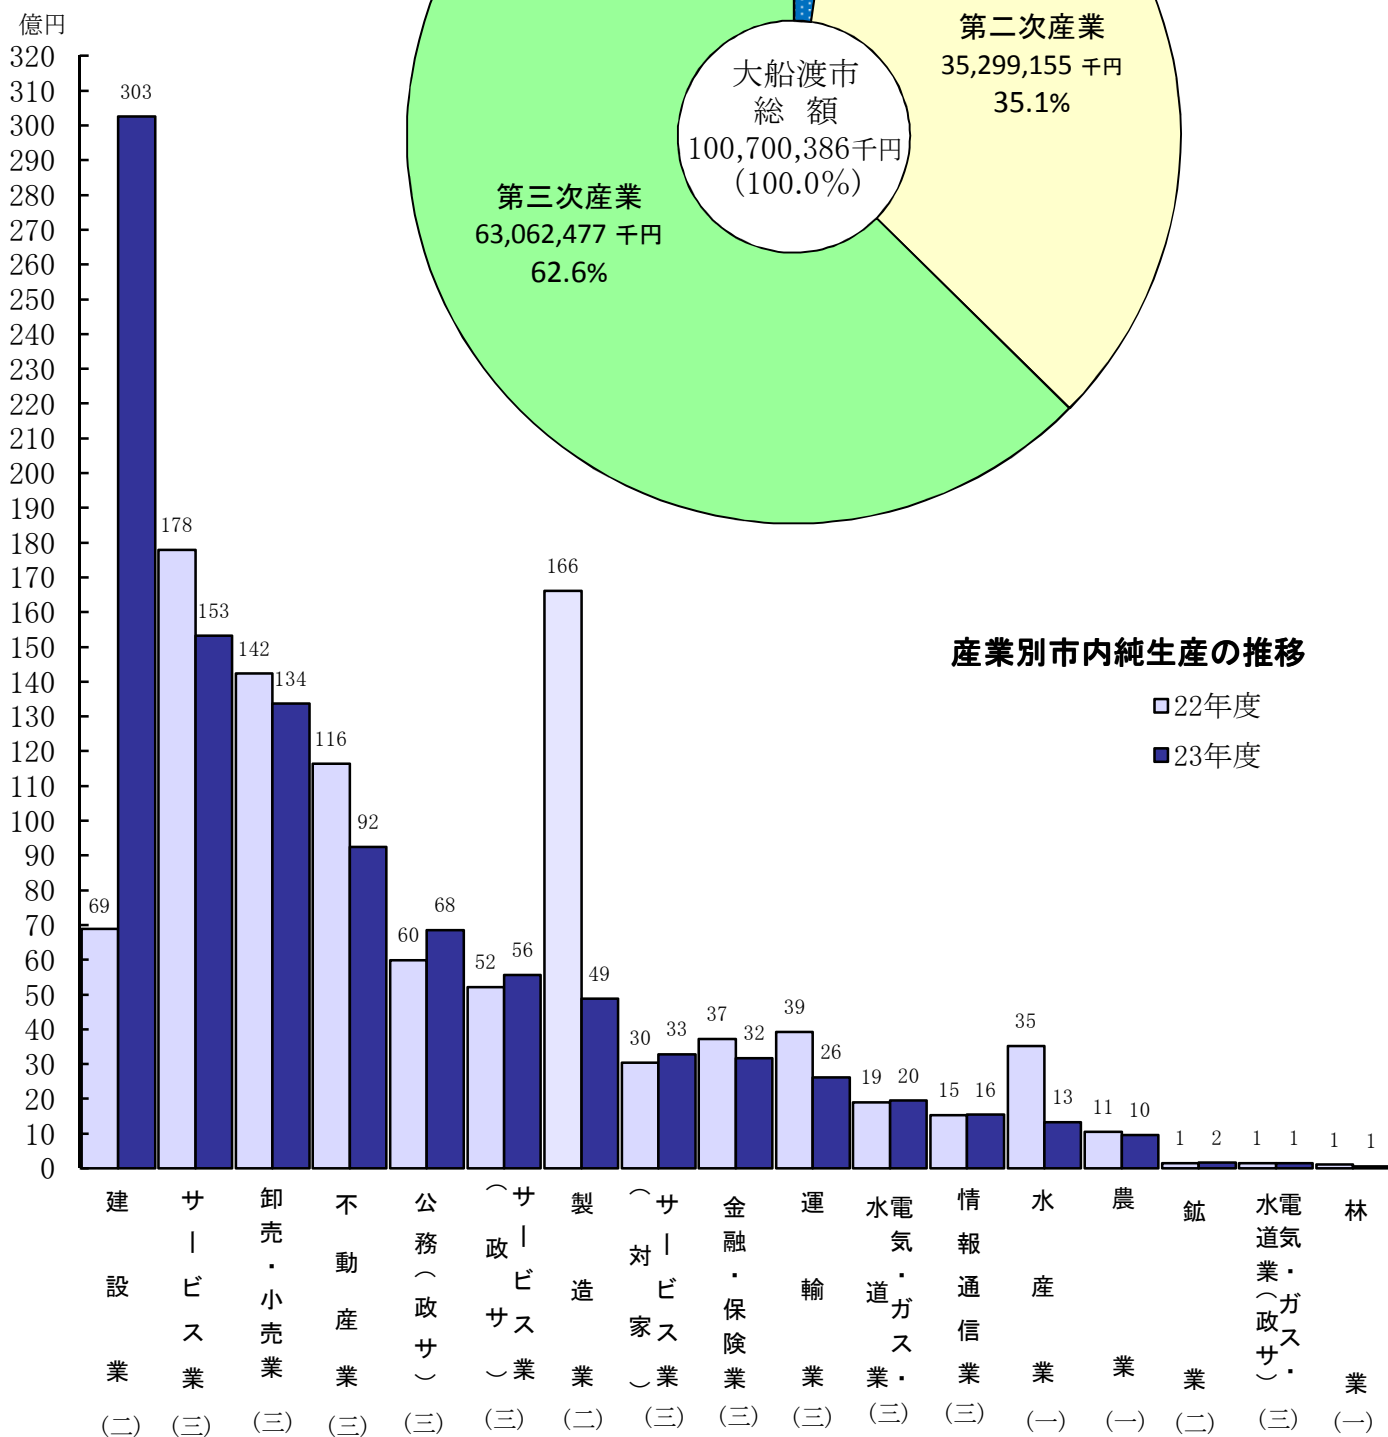

産業別市内純生産(平成23年度)

産業別市内純生産の推移

□ 22年度
■ 23年度

()内数字は第一～第三次産業を示す
 (政サ)…政府サービス生産者
 (対家)…対家計民間非営利サービス生産者