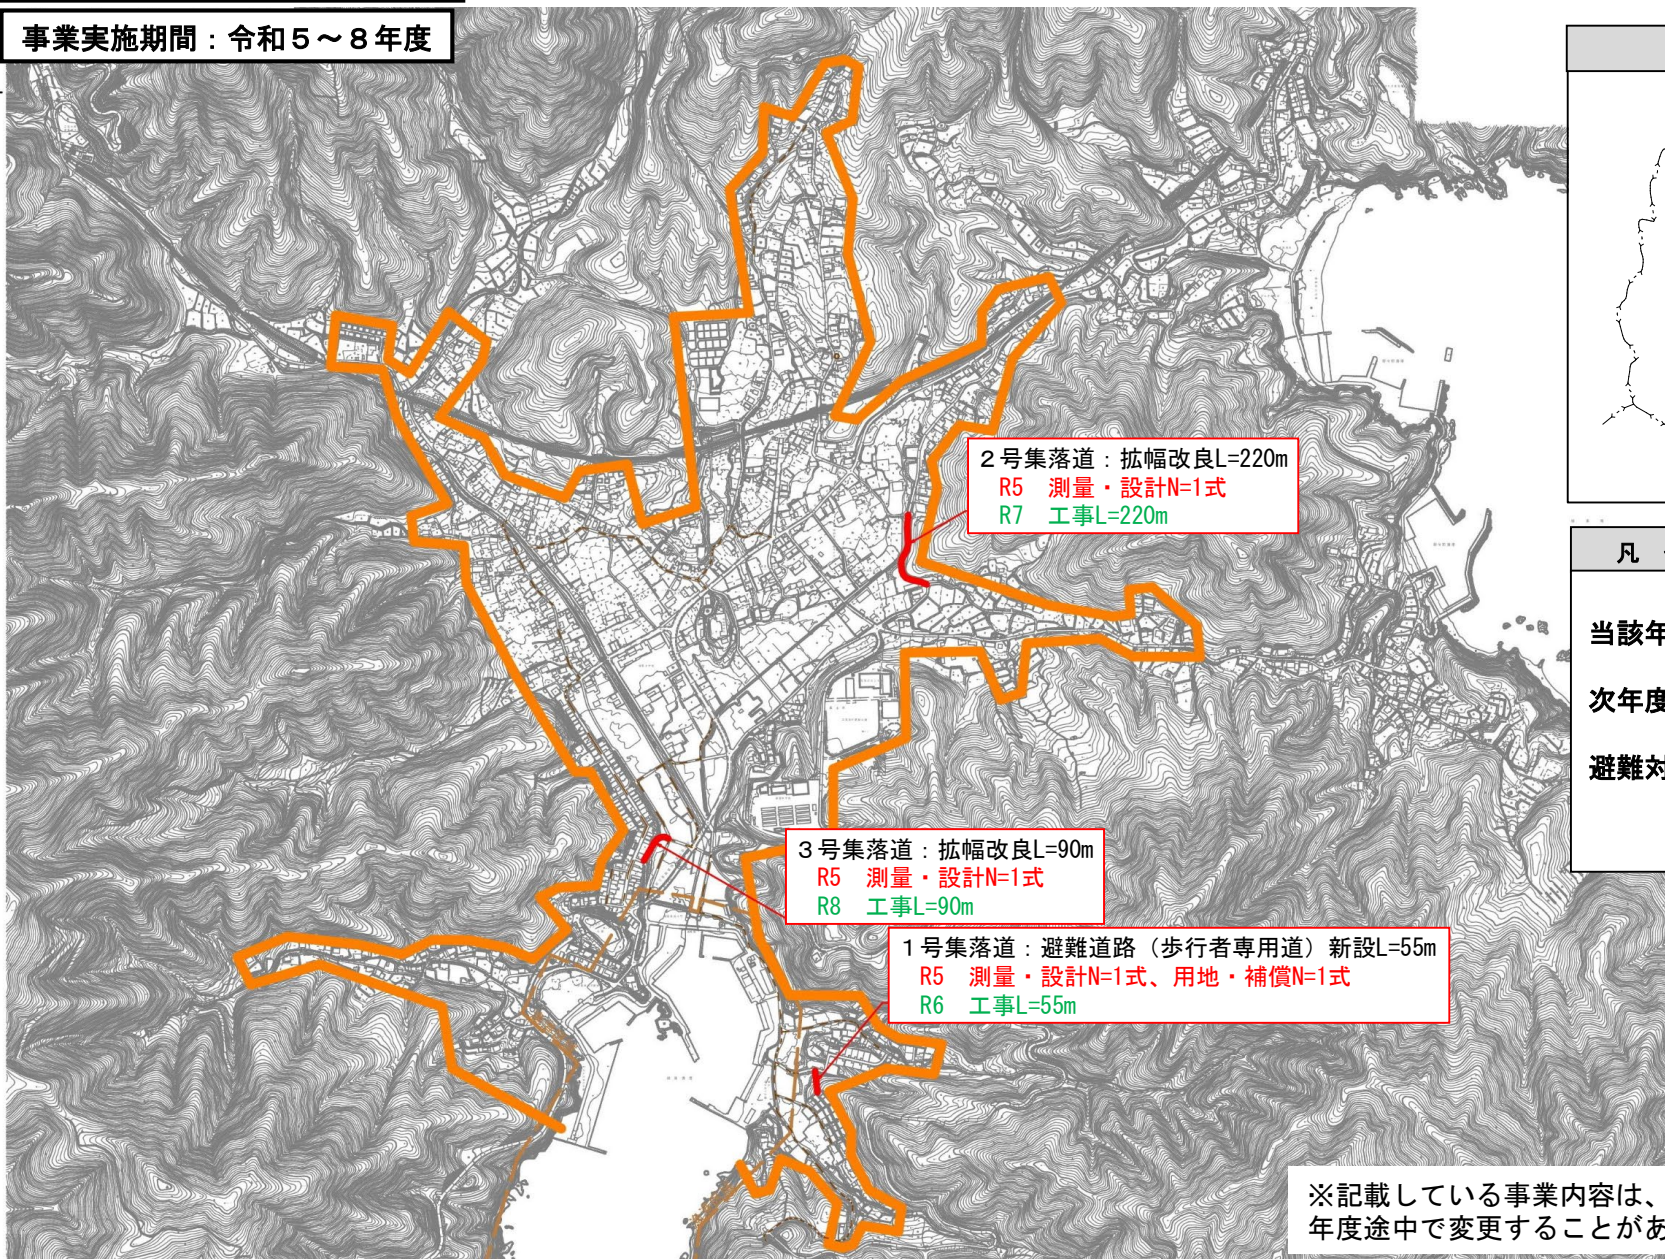

# 綾里地区漁村整備事業

綾里地区（岩手県大船渡市）

事業実施期間：令和5～8年度

位置図

凡例（事業実施年度等）

- 当該年度に実施 ■
- 次年度以降に実施 ■
- 避難対象地域

※記載している事業内容は、当初の予定であり、年度途中で変更することがある。