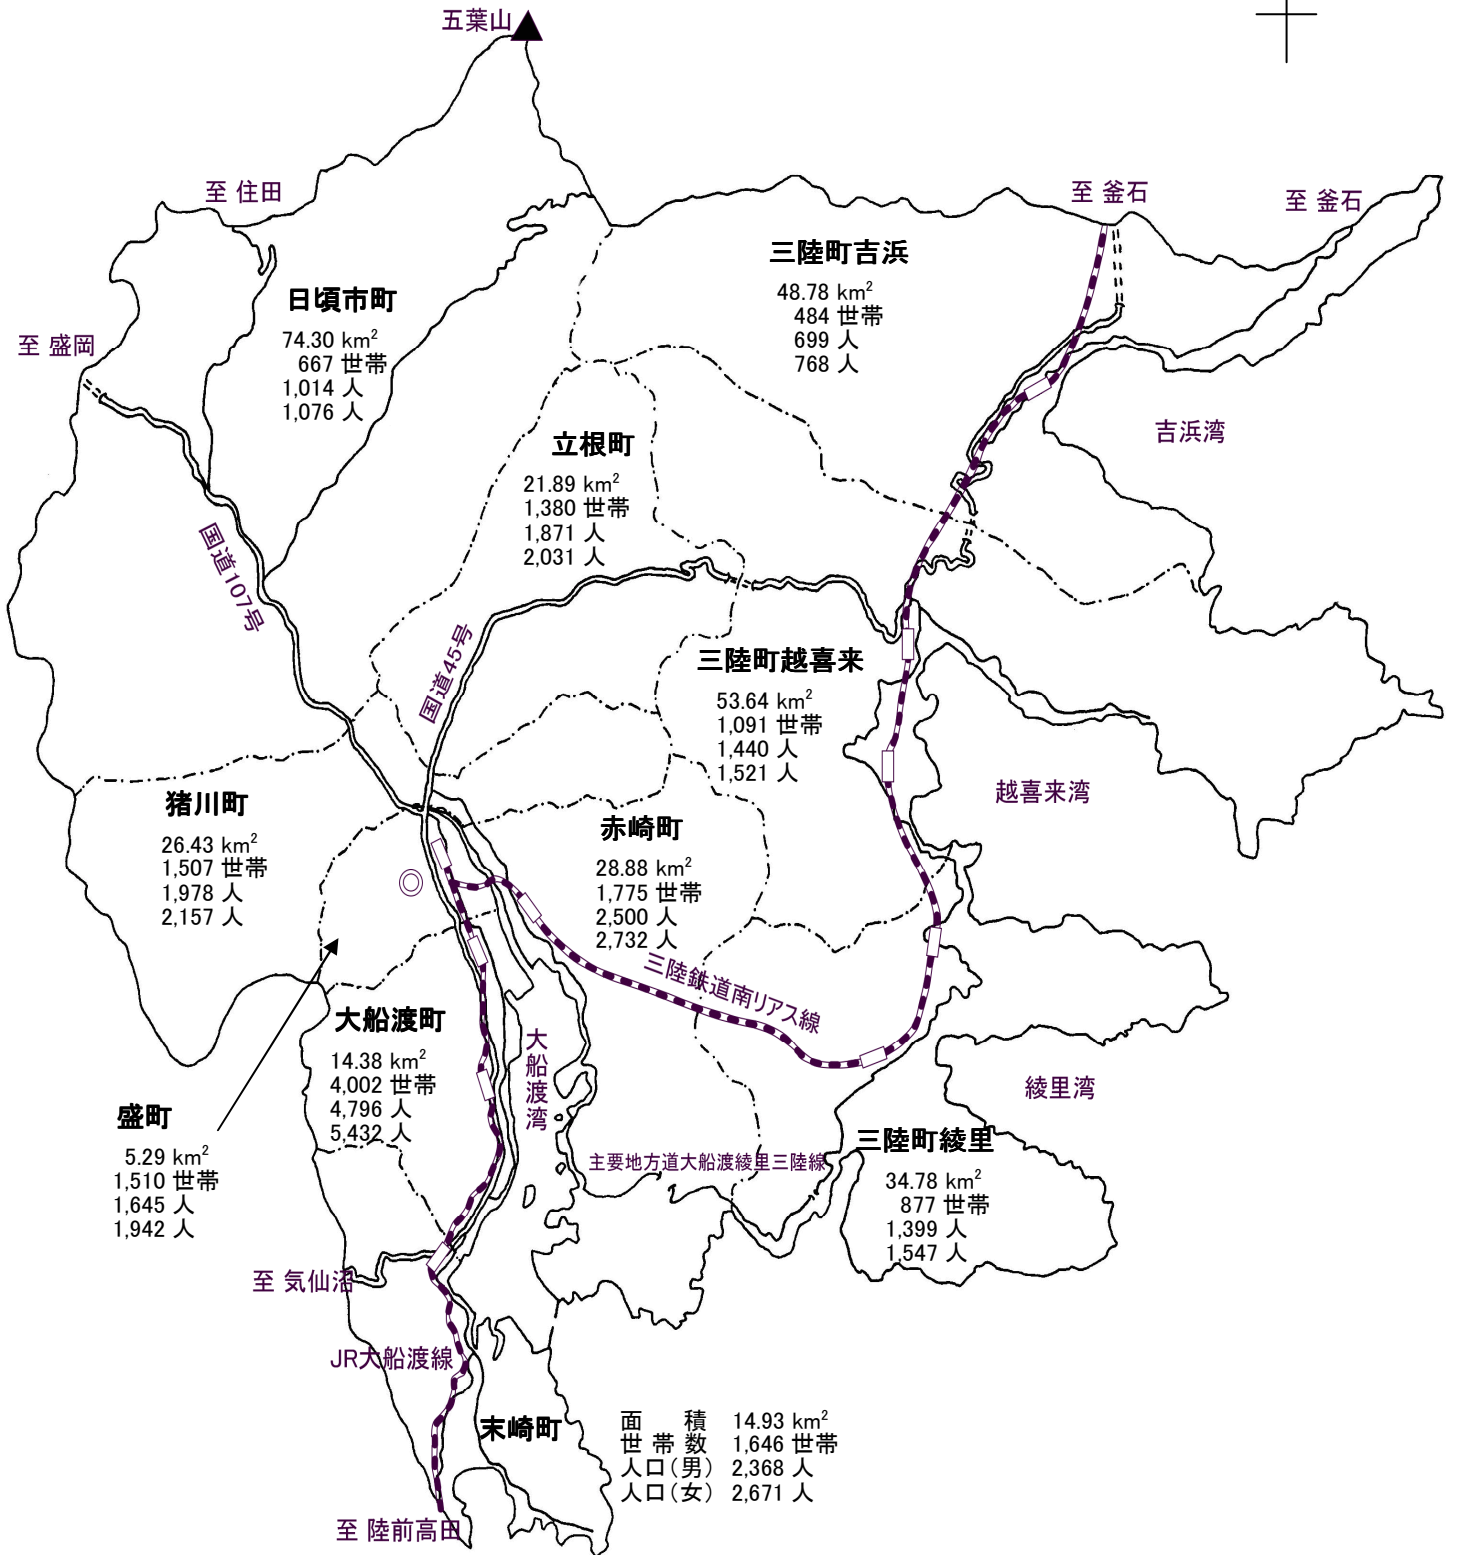

大船渡市の位置

位置図

大船渡市

大船渡市略図

◎印 市役所所在地

総面積 323.30km²

総世帯 14,939世帯

総人口 41,587人(男:19,710人 女:21,877人)

(総世帯・人口……住民登録人口 + 外国人登録人口 H21.12.31現在)