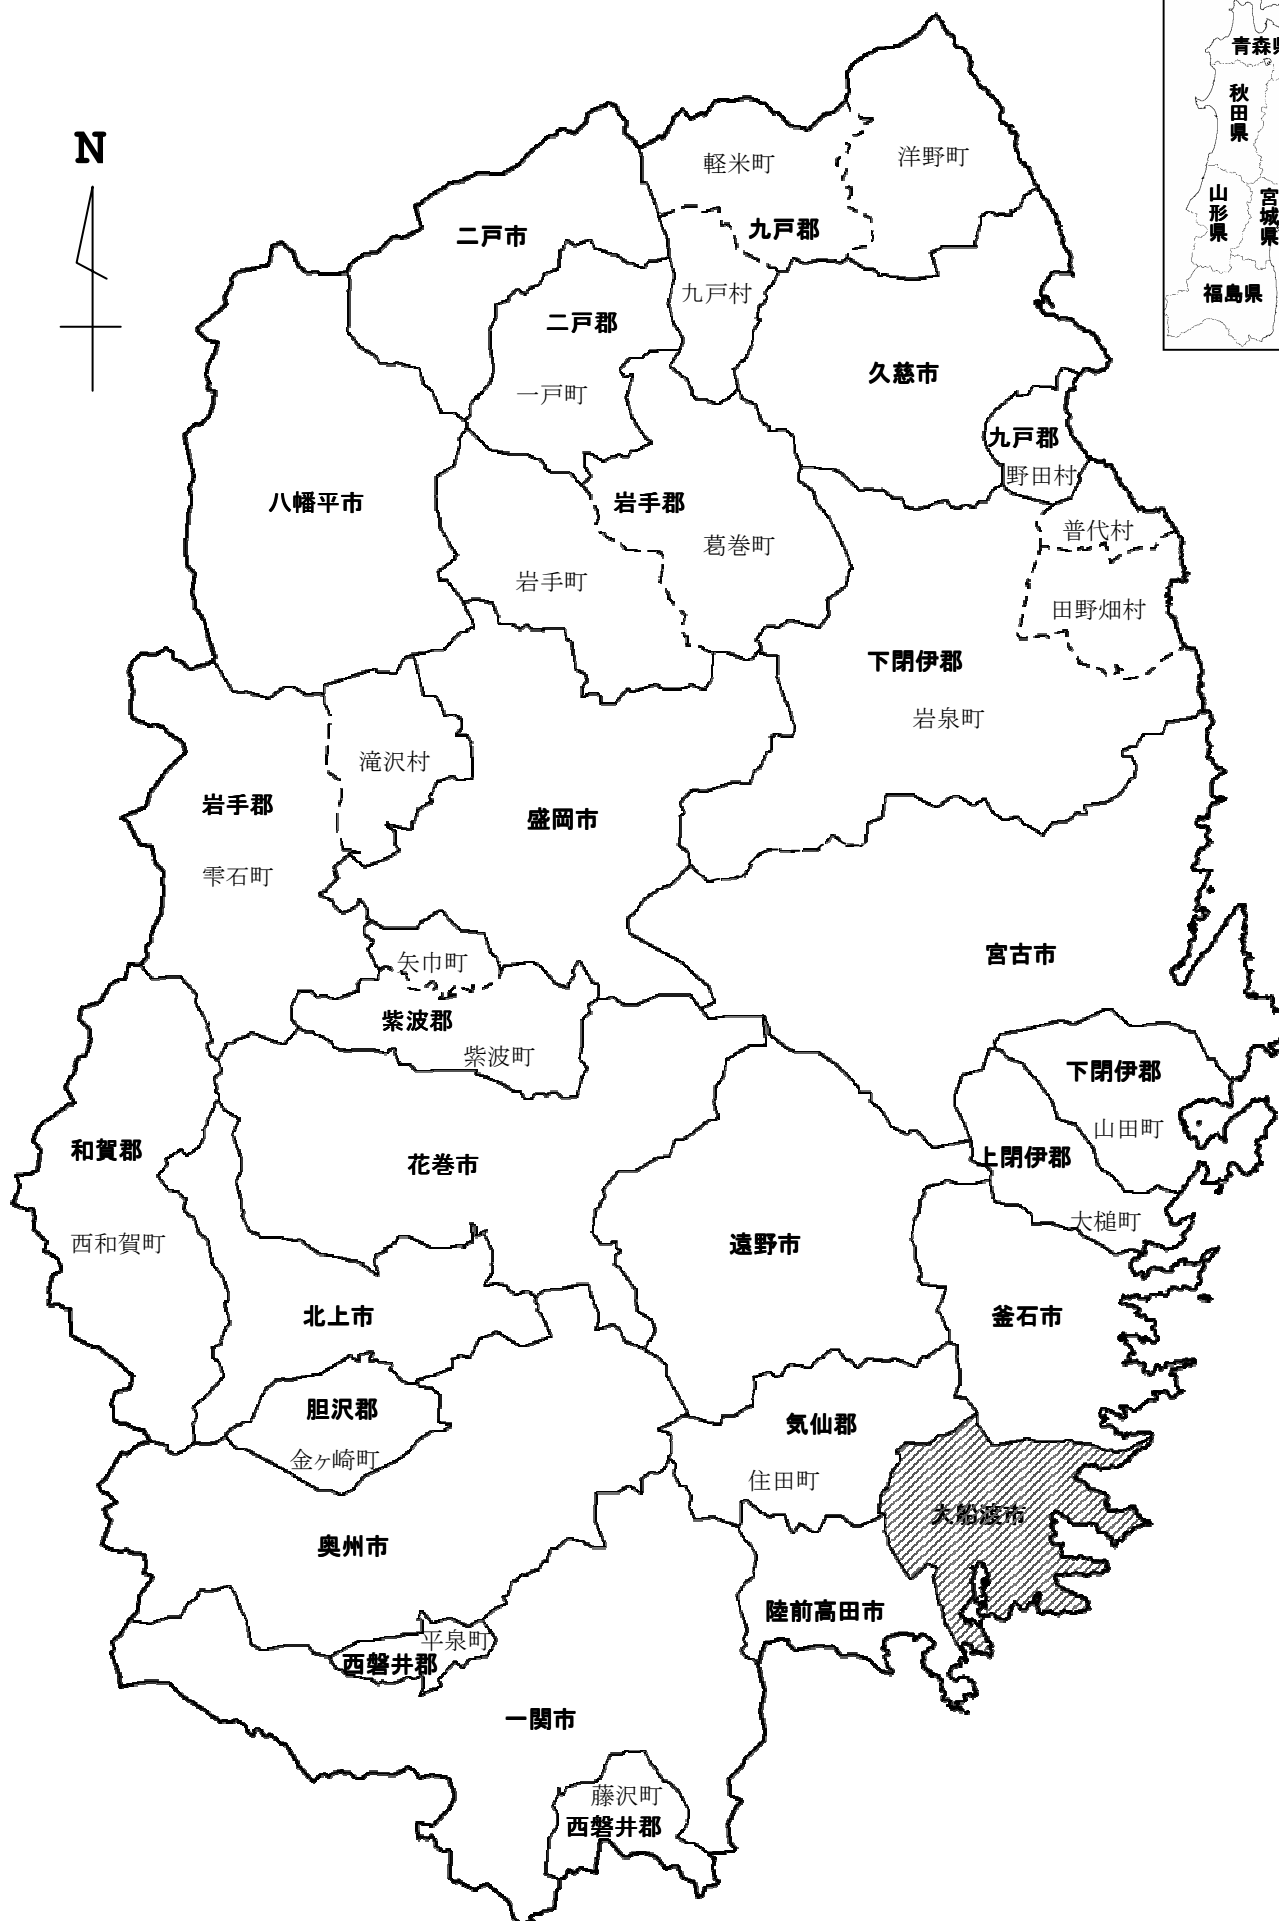

大船渡市の位置

位置図

大船渡市

大船渡市略図

◎印 市役所所在地

総面積 323.30km²

総世帯 14,939世帯

総人口 41,587人(男:19,710人 女:21,877人)

(総世帯・人口……住民登録人口 + 外国人登録人口 H21.12.31現在)