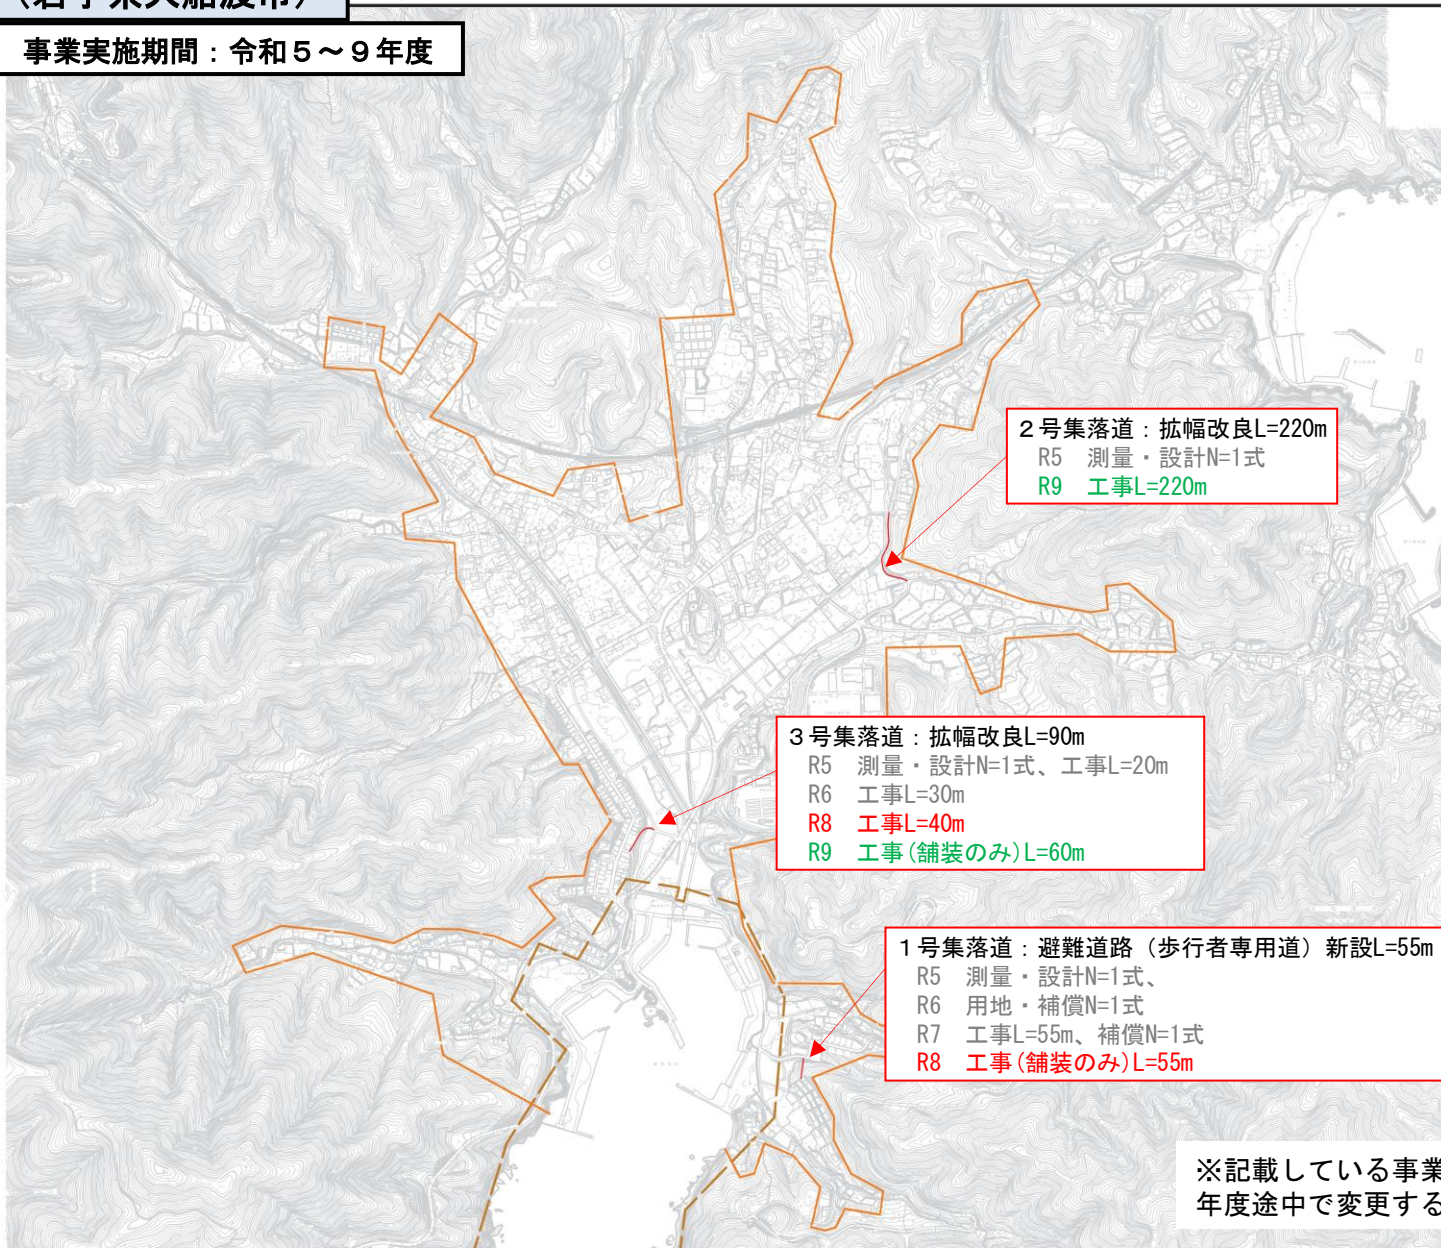

# 綾里地区漁村整備事業

## 綾里地区（岩手県大船渡市）

事業実施期間：令和5～9年度

### 位置図

### 凡例（事業実施年度等）

- R7年度以前に実施
- R8年度に実施
- R9年度以降に実施
- 避難対象地域

※記載している事業内容は、当初の予定であり、年度途中で変更することがある。