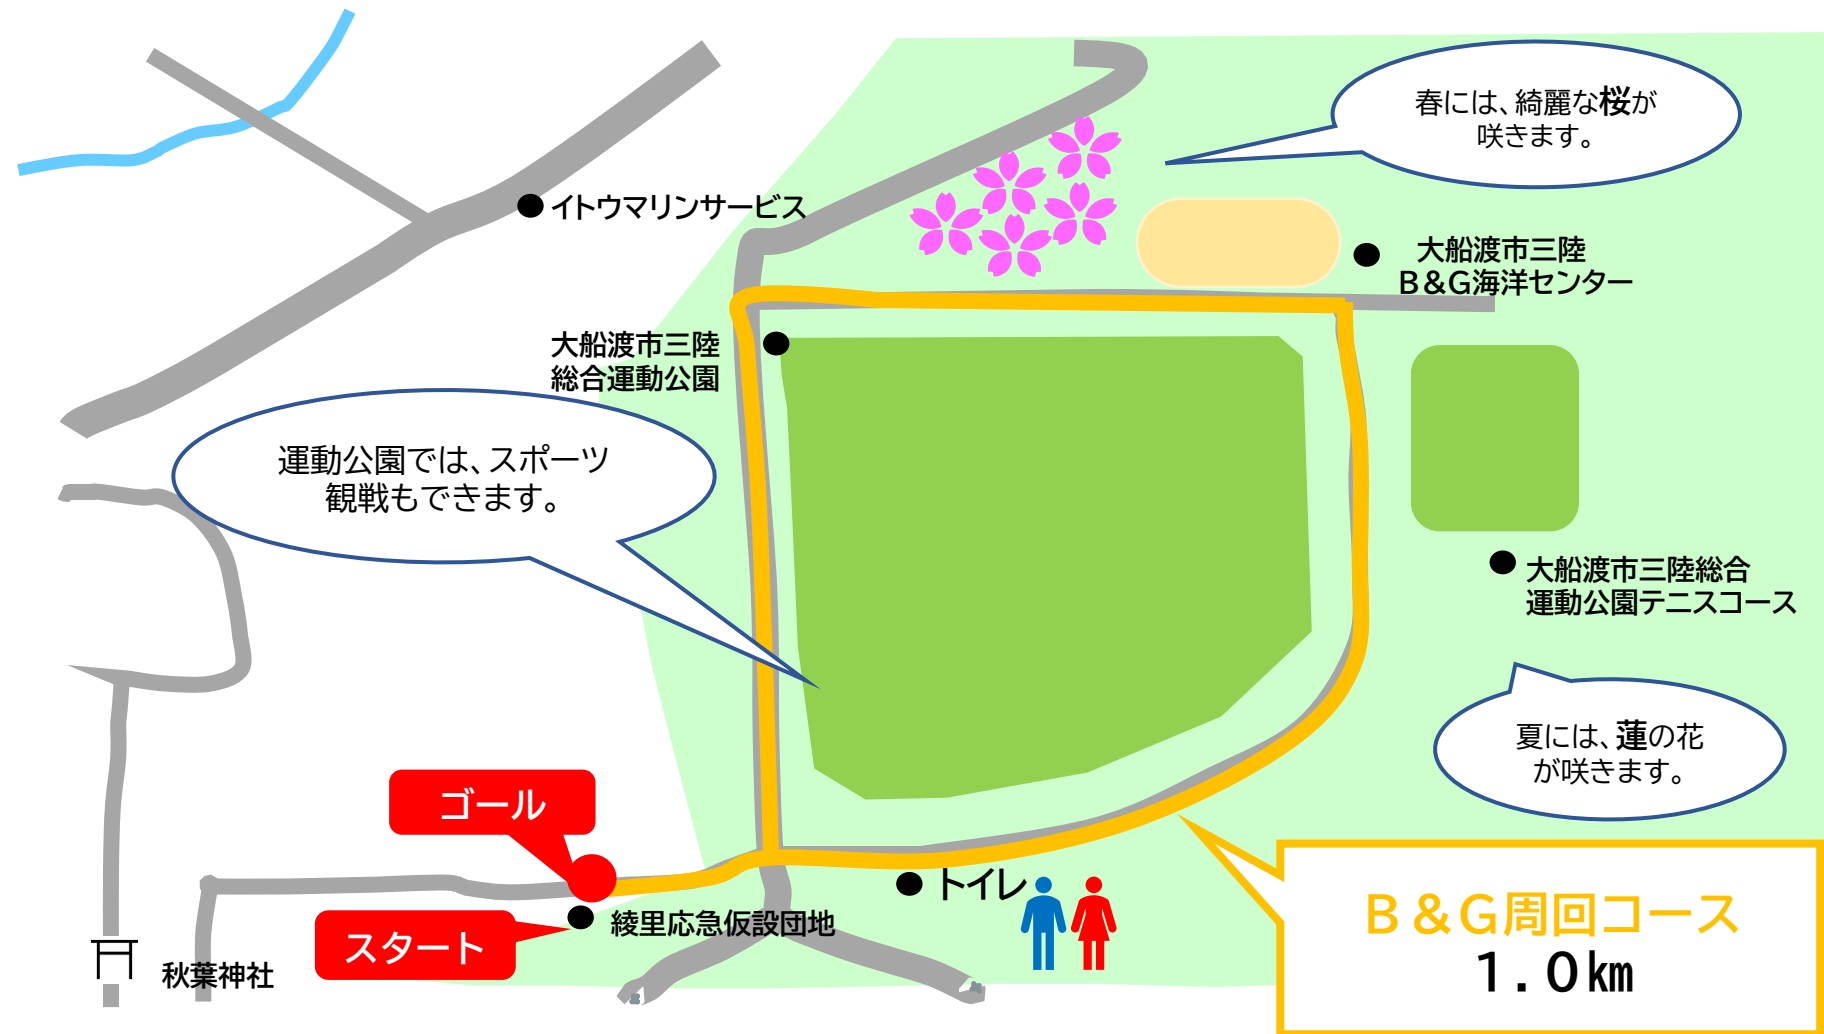

三陸町綾里①

三陸町綾里②

田浜おえびす様コース
1.3 km

三陸町綾里③

三陸町綾里④

太平洋一望コース
850m

太平洋の絶景の景色
が見られます。

スタート

ゴール

ゴール

・砂浜から眺める、青色の海
の景色が最高にきれい。
・夏には、海水浴が楽しめます。

スタート

白浜散策コース
1.0km