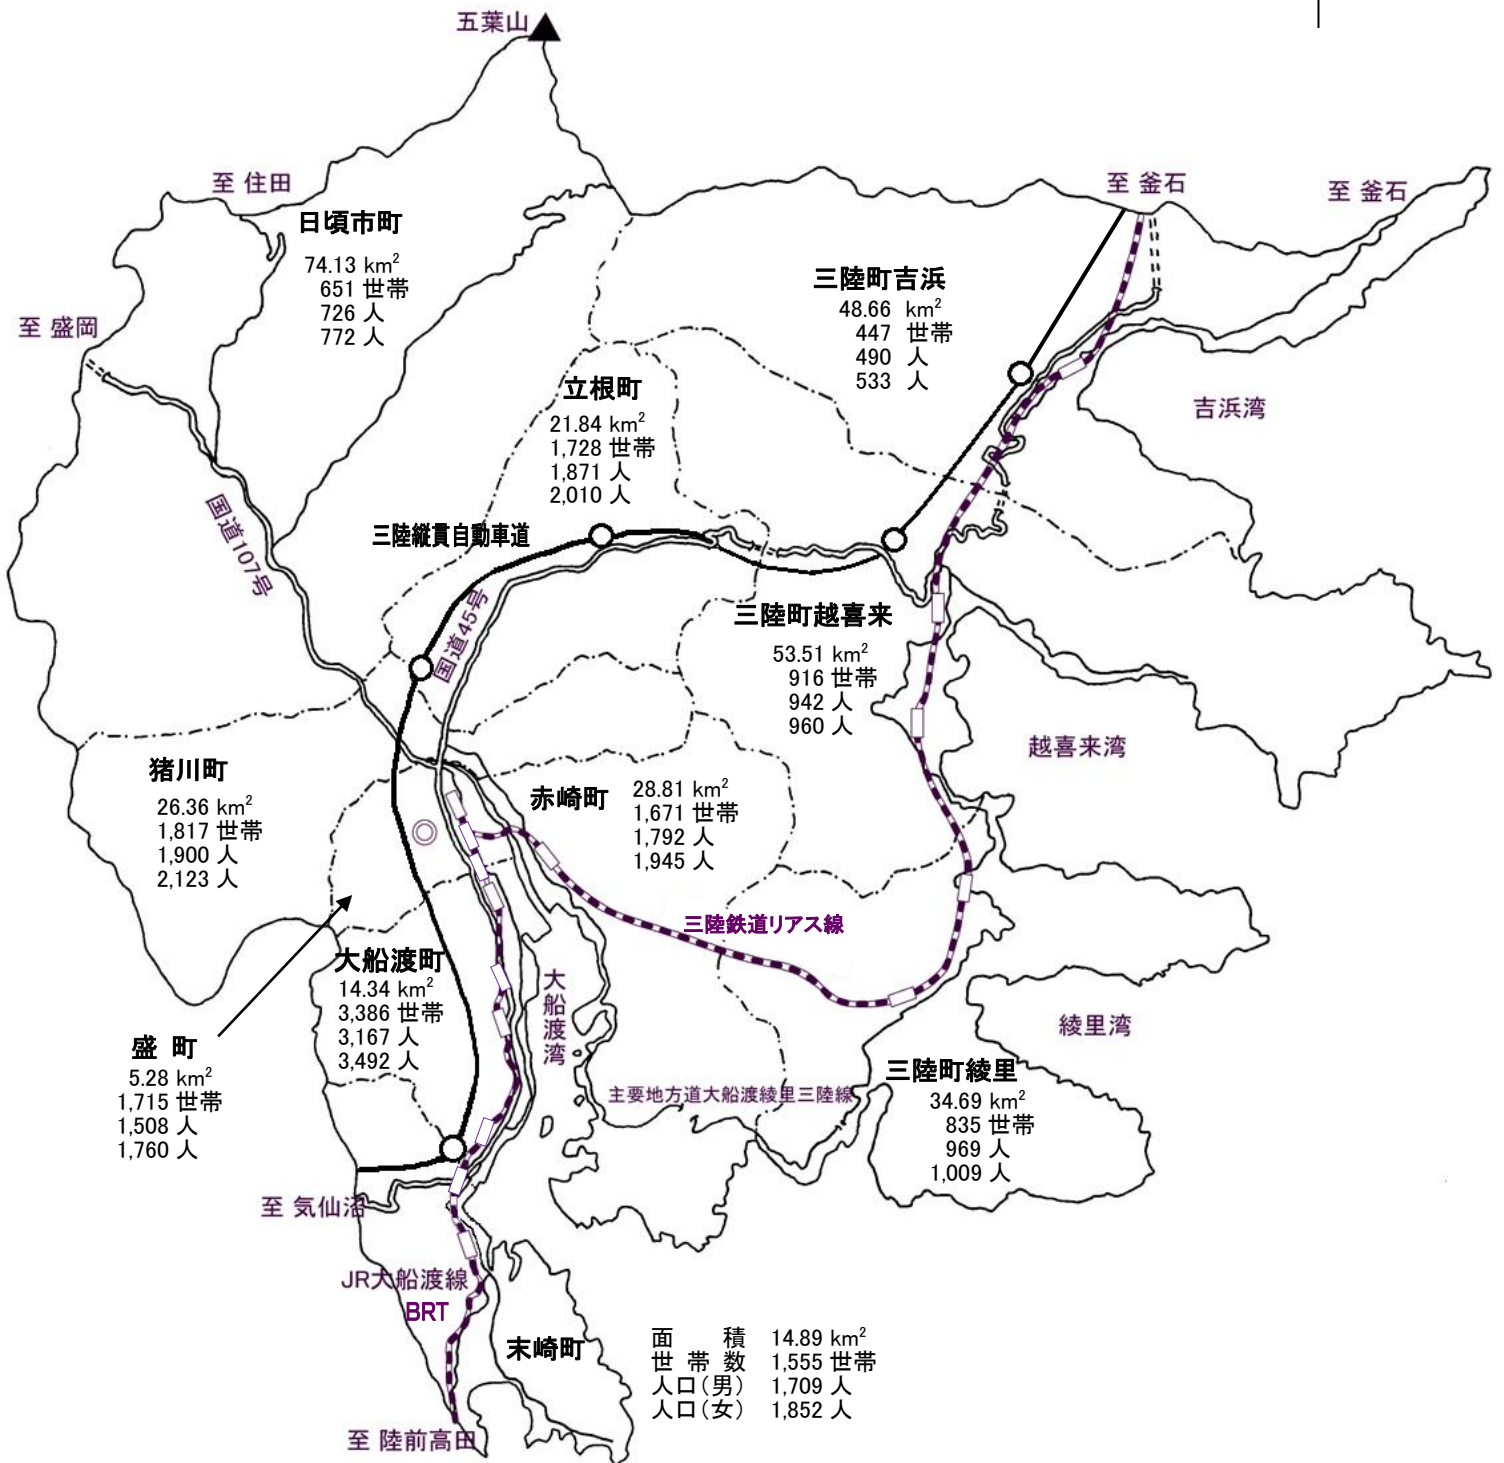

大船渡市略図

◎印 市役所所在地

総面積 322.51km²

総世帯 14,721世帯

総人口 31,530人(男:15,074人 女:16,456人)

(総世帯・総人口……日本人人口 + 外国人人口 R07.10.31現在)